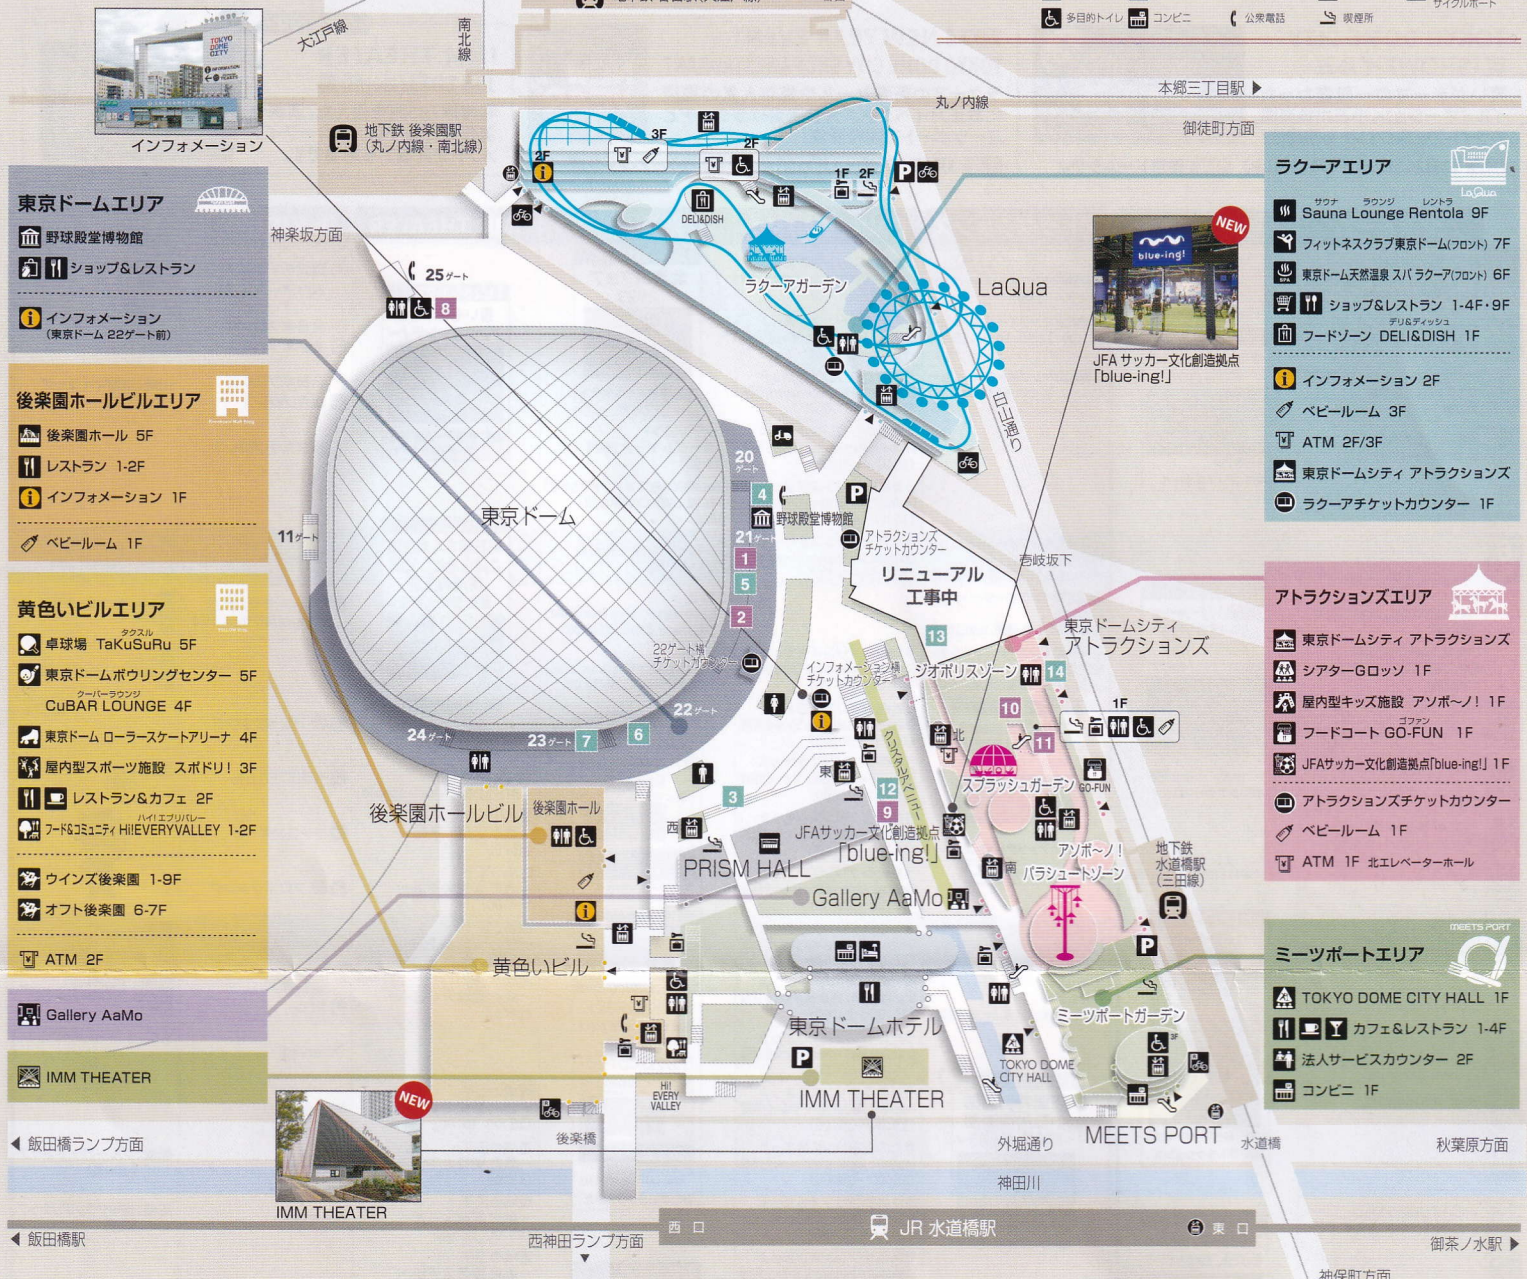

TOKYO DOME CITY GUIDE MAP

東京ドームシティ ガイドマップ

- ### 東京ドームエリア
- 1 TACO BELL
 - 2 シェイクシャック
 - 3 GIANTS PLAZA ※巨人戦開催日のみ
 - 4 GIANTS OFFICIAL TEAM STORE
 - 5 GIANTS STORE NEW ERA®
 - 6 GIANTS STORE PREMIUM
 - 7 GIANTS STORE BALLPARK TOKYO
 - 8 25 CHICKEN

- ### 後楽園ホールビルエリア
- 2F 後楽園飯店
 - 1F TGI FRIDAYS

- ### 黄色いビルエリア
- 2F どうとんぼり神座
 - 2F 東京ドームシティ チャンスセンター
 - フード&コミュニティ HIEVERYVALLEY (ハイエブリバレー) 1-2F
 - DUMBO Doughnuts and Coffee
 - SCHMATZ
 - 山本のハンバーグ MeatBall and Wine
 - タイ料理ダオタイ
 - マリオックレーブ
 - 1F

- ### ミーツポートエリア
- 4F 叙々苑
 - 3F TOKYO MERCATO
 - 3F ITALIAN BBQ CARVINO
 - 2F 青龍門
 - 2F コメダ珈琲店
 - 1F スターバックスコーヒー
 - 1F BOUL'ANGE
 - 1F セブン-イレブン

- ### アトラクションズエリア
- 9 タリーズコーヒー
 - 10 くまさんのカステラ (2F)
 - 11 サーティワン アイスクリーム (2F)
 - 12 まる子とココロジ カラフルショップ ※12/3~3/24 期間限定営業
 - 13 GIGO 東京ドームシティ
 - 14 JUMP SHOP
 - フードコート GO-FUN (ゴファン)
 - 丸亀製麺
 - 韓美膳
 - 鶏味屋YATAI
 - せたが屋
 - ひつくりドンキー
 - ホットキッチン
 - マザー牧場 CAFE&SOFTCREAM

- ### ミーツポートエリア
- 4F 叙々苑
 - 3F ナナズグリーンティ
 - 3F タリーズコーヒー
 - 2F ゴディバデザート
 - 2F スターバックスコーヒー
 - 2F 春水堂
 - 2F チーズ&ドリア スイーツ
 - 2F ティム・ホー・ワン
 - 2F クレープリークニーズ
 - 2F マンゴツリーカフェ
 - 2F 韓美膳
 - 2F 築地すし好
 - 2F BAKERY RESTAURANT C
 - 1F 魚市場 成田屋
 - 1F キルフェボン
 - 1F ハブ
 - 1F ソバキチ
 - 1F パバガンブシュリンプ東京
 - 1F サーティワン アイスクリーム
 - 1F 博多一風堂
 - 1F ミゲルアニ / 世界のビール博物館MD
 - 1F ビエトロ
 - 1F 築地銀だこ